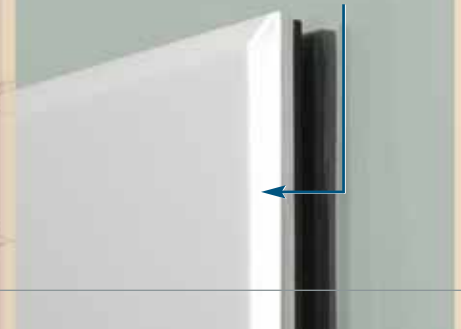

nickel nickel

mattnickel  
satin nickel

Edelstahl matt-Finish  
steel finish

weiß white

Milano  
mit Facette - *with bevel*

Milano pur  
ohne Facette - *without bevel*

Milano pur System 2-05