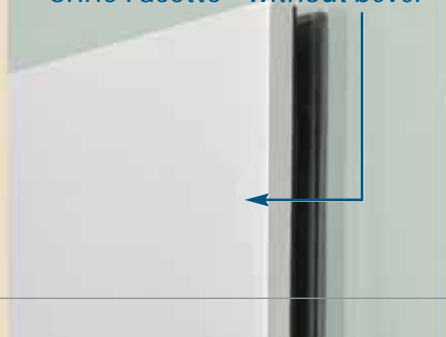

nickel nickel

mattnickel  
satin nickel

Edelstahl matt-Finish  
steel finish

weiß white

Milano  
mit Facette - *with bevel*

Milano pur  
ohne Facette - *without bevel*

Milano pur System 2-05