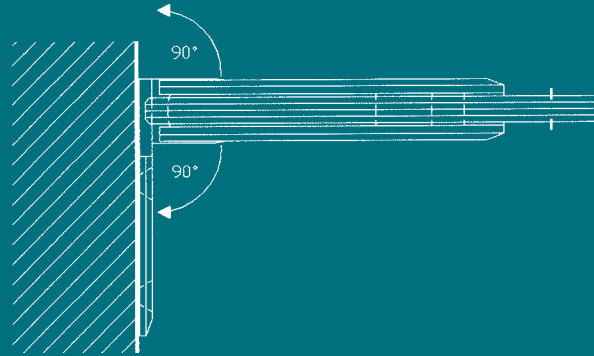

Gemeinsam verschieden. *Varying designs, same technology.*

Ein Beschlagssystem, vier Designvariationen mit patentierter Pendeltürtechnik.
Das schlanke Design passt sich nahezu in die Glasoberfläche ein.

*One fitting system, four designs with our patented swingdoor hinge technology.
The even design almost merges with the glass surface.*

KL®
patentiert
Beschlag-Technik
patented
hinge technology

Art.-No. 06110