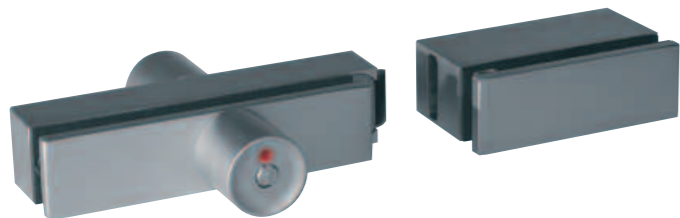

PREMIUM GLAS-TRENNWÄNDE
MIT HIGH-END BESCHLÄGEN
PREMIUM GLASS-PARTITIONS
WITH HIGH-END FITTINGS

Wellness Partition
Icetek® Partition

KL® megla

 Germany

Beschlagsystem // fitting system Wellness Partition

Art.-Nr. // art.no. 09404
Stützfuß
stand support

Art.-Nr. // art.no. 09405
Türstopper
door stopper

Hotel „New Style“
Damentoilette 24,5 qm

Zur serienmäßigen Ausstattung gehört eine Frei/Besetzt-Anzeige am Türkopf, optional kann die innovative, ins Glas einleuchtende, Lichtanzeige ins System integriert werden, perfekte Funktionalität mit beeindruckender Optik.

An open/closed-sign attached to the doorknob is serially included in this system, optionally an innovative glass-lightning-system can be also integrated – perfect functionality combined with impressive design.

Fitness-Center „Health Planet“
Damenumkleide 57,0 qm

Art.-Nr. // art.no. 09430
Türband, Glas-Glas 180°
door hinge, glass-glass 180°

Art.-Nr. // art.no. 09385
Schloss mit Schließwerk
lock with key funktion