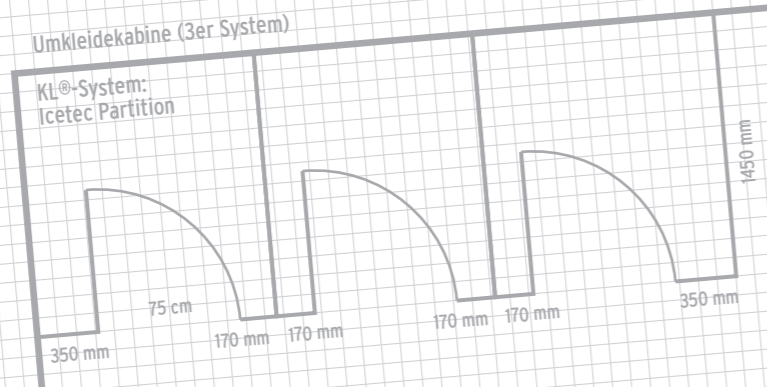

Hanse-Galerie
„Mias Damenmoden“ 96,0 qm

Beschlagsystem // fitting system Icetec®Partition

Damen-Boutique „Bon Goût“
61,0 qm

Art.-Nr. // art.no. 06889
Winkelverbinder, Glas-Wand 90°/90°
connector, glass-wall 90°/90°