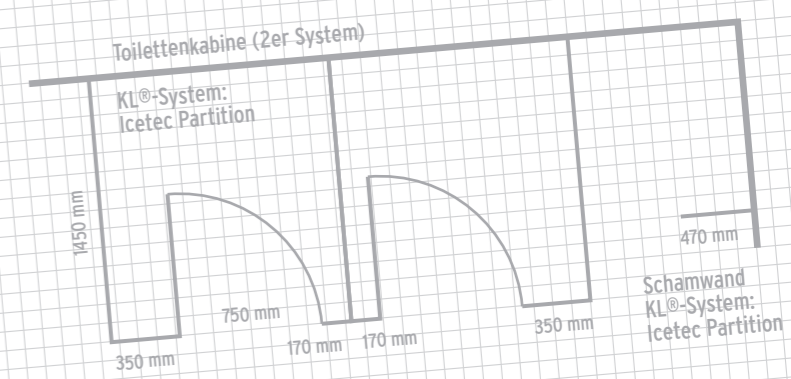

Hotel „Grand Hotel Seebad“
Herrentoilette 28,5 qm

**KL®-TRENNWANDSYSTEME –
TRENNUNGEN FÜR UNGESTÖRTE MOMENTE.
KL® PARTITION WALL SYSTEMS –
PARTITIONS FOR PRIVATE MOMENTS.**

Bitte nicht stören...

Es gibt Moment in denen der Mensch seine Privatsphäre braucht. KL® Trennwandsysteme sind bestens dafür geschaffen, die überlap- pend gestalteten Türelemente sorgen für einen entsprechend strukturierten Rückzugsraum, formschön und funktional zugleich.

Please, do not disturb...

There are moments in life were you need privacy. KL® partition wall systems are made for that; overlapping shaped door segments are creating organized space, aesthetical and functional at the same time.