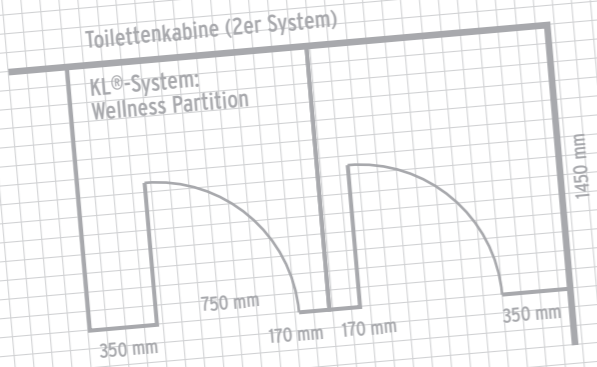

Zur serienmäßigen Ausstattung gehört eine Frei/Besetzt-Anzeige am Türkopf, optional kann die innovative, ins Glas einleuchtende, Lichtanzeige ins System integriert werden, perfekte Funktionalität mit beeindruckender Optik.

An open/closed-sign attached to the doorknob is serially included in this system, optionally an innovative glass-lightning-system can be also integrated – perfect functionality combined with impressive design.