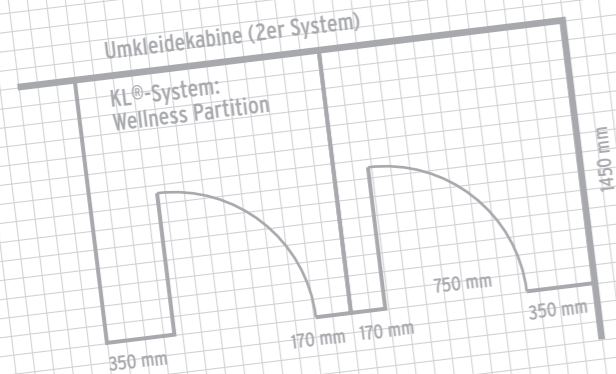

Fitness-Center „Health Planet“
Damenumkleide 57,0 qm