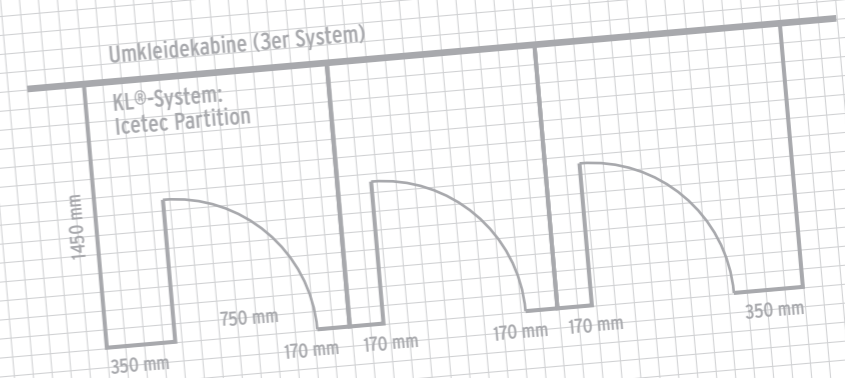

Hanse-Galerie
„Mias Damenmoden“ 96,0 qm

Beschlagsystem // fitting system Icetec®Partition

Damen-Boutique „Bon Goût“
61,0 qm

Art.-Nr. // art.no. 06889
Winkelverbinder, Glas-Wand 90°/90°
connector, glass-wall 90°/90°