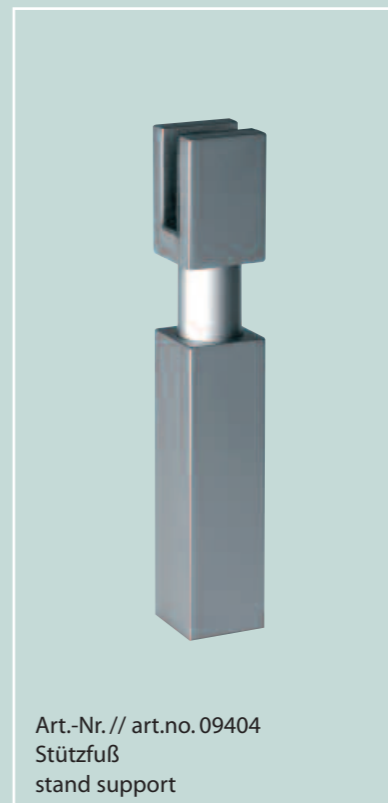

PREMIUM GLAS-TRENNWÄNDE
MIT HIGH-END BESCHLÄGEN
PREMIUM GLASS-PARTITIONS
WITH HIGH-END FITTINGS

Wellness Partition
Icetek® Partition

KL® megla

 Germany

Beschlagsystem // fitting system Wellness Partition

Art.-Nr. // art.no. 09404
Stützfuß
stand support

Art.-Nr. // art.no. 09405
Türstopper
door stopper

Hotel „New Style“
Damentoilette 24,5 qm

Zur serienmäßigen Ausstattung gehört eine Frei/Besetzt-Anzeige am Türkopf, optional kann die innovative, ins Glas einleuchtende, Lichtanzeige ins System integriert werden, perfekte Funktionalität mit beeindruckender Optik.