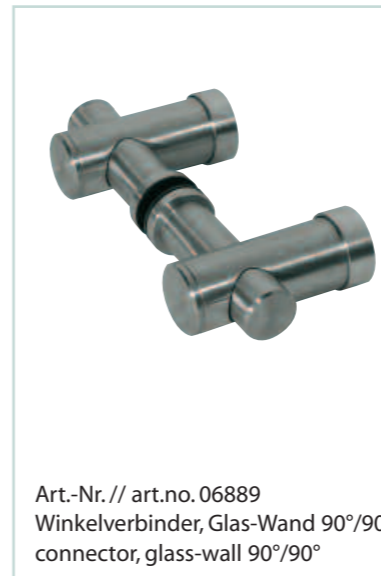

Hanse-Galerie
„Mias Damenmoden“ 96,0 qm

Beschlagsystem // fitting system Icetec®Partition

Damen-Boutique „Bon Goût“
61,0 qm

Art.-Nr. // art.no. 06889
Winkelverbinder, Glas-Wand 90°/90°
connector, glass-wall 90°/90°